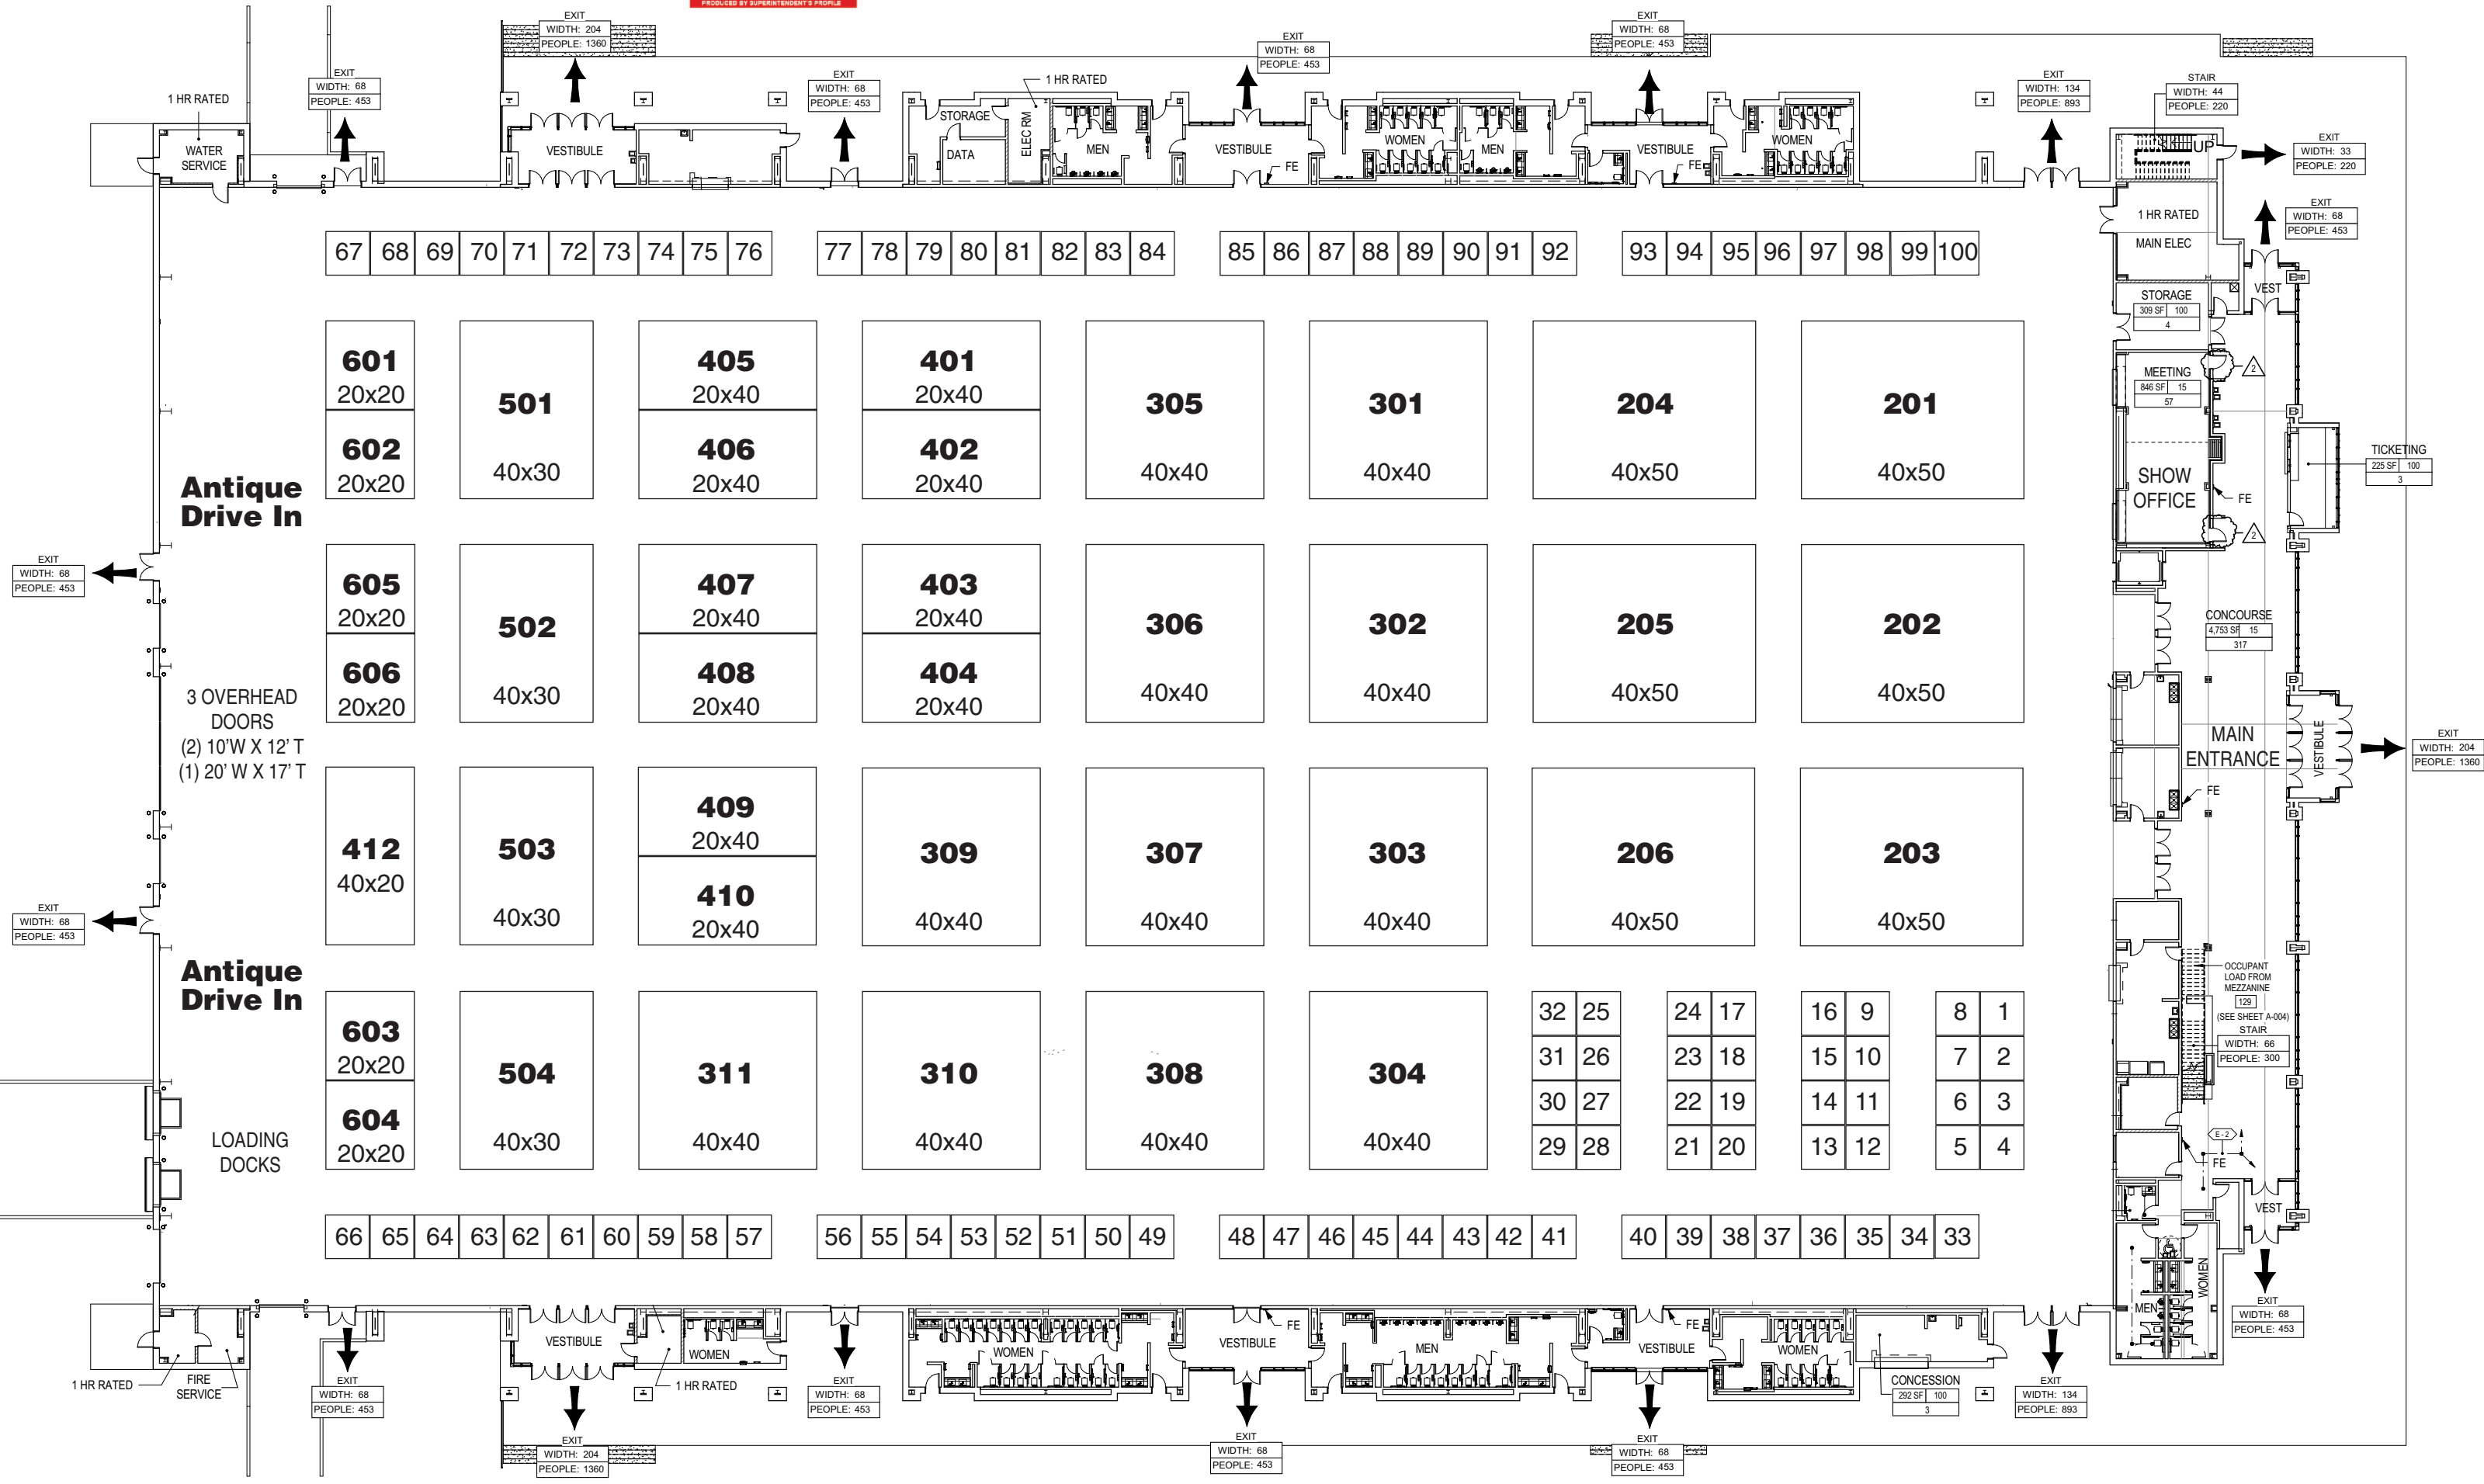

# Wednesday October 28, 2020 at the Exposition Center On the New York State Fairgrounds in Syracuse, NY

67 68 69 70 71 72 73 74 75 76      77 78 79 80 81 82 83 84      85 86 87 88 89 90 91 92      93 94 95 96 97 98 99 100

<b>601</b> 20x20	<b>501</b> 40x30	<b>405</b> 20x40	<b>401</b> 20x40	<b>305</b> 40x40	<b>301</b> 40x40	<b>204</b> 40x50	<b>201</b> 40x50
<b>602</b> 20x20		<b>406</b> 20x40	<b>402</b> 20x40				
<b>605</b> 20x20	<b>502</b> 40x30	<b>407</b> 20x40	<b>403</b> 20x40	<b>306</b> 40x40	<b>302</b> 40x40	<b>205</b> 40x50	<b>202</b> 40x50
<b>606</b> 20x20		<b>408</b> 20x40	<b>404</b> 20x40				
<b>412</b> 40x20	<b>503</b> 40x30	<b>409</b> 20x40	<b>309</b> 40x40	<b>307</b> 40x40	<b>303</b> 40x40	<b>206</b> 40x50	<b>203</b> 40x50
		<b>410</b> 20x40					
<b>603</b> 20x20	<b>504</b> 40x30	<b>311</b> 40x40	<b>310</b> 40x40	<b>308</b> 40x40	<b>304</b> 40x40	32 25	24 17
<b>604</b> 20x20						31 26	23 18
						30 27	22 19
						29 28	21 20
						16 9	8 1
						15 10	7 2
						14 11	6 3
						13 12	5 4

66 65 64 63 62 61 60 59 58 57      56 55 54 53 52 51 50 49      48 47 46 45 44 43 42 41      40 39 38 37 36 35 34 33